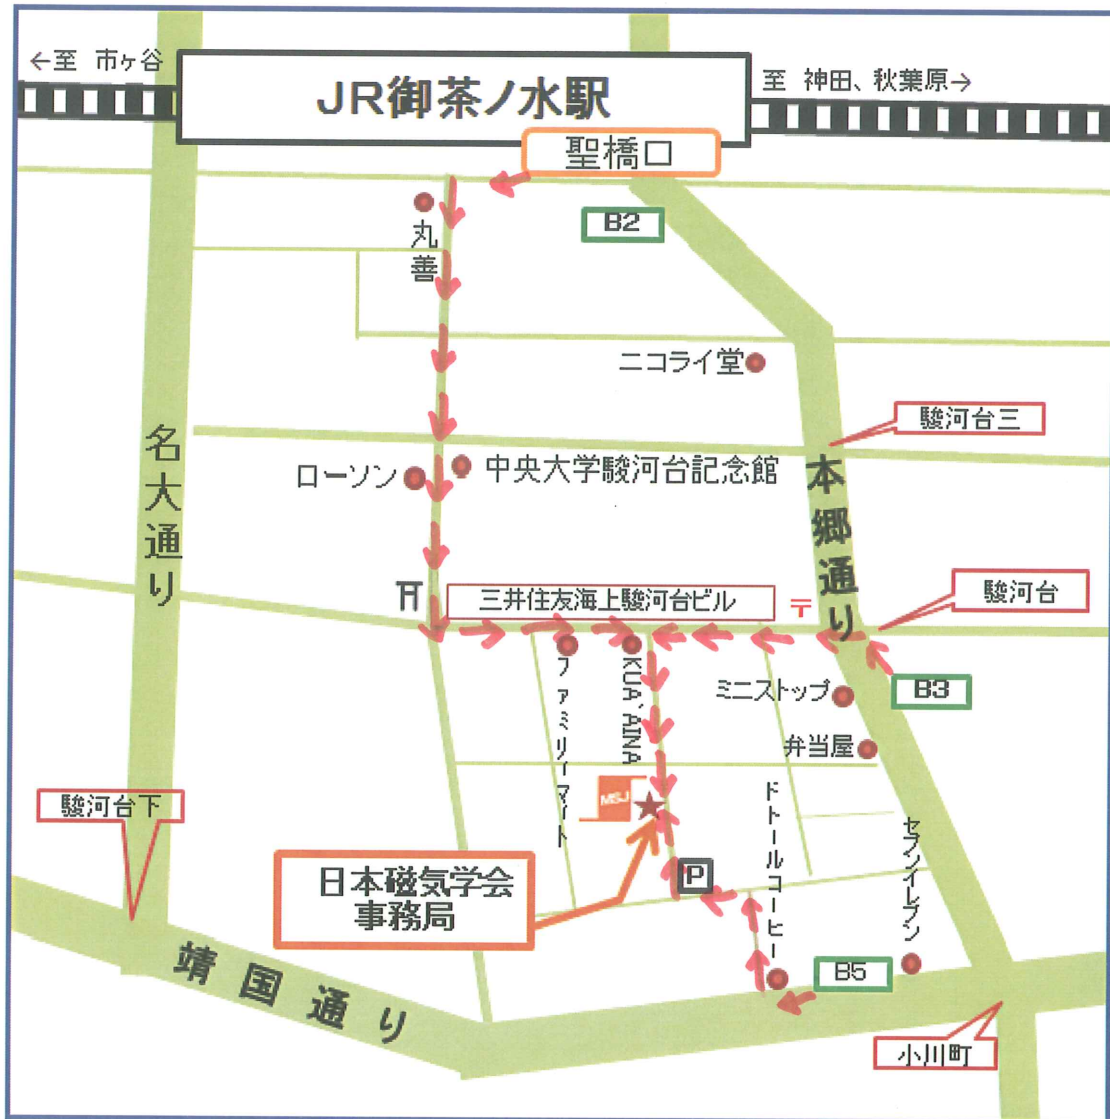

日本磁気学会事務局 案内図

J R : 中央線、総武線 御茶ノ水駅 聖橋口より徒歩8分

地下鉄: 東京メトロ千代田線 新御茶ノ水駅 B3 出口より徒歩3分、B5 出口より徒歩2分

都営新宿線 小川町駅 B5 出口より徒歩2分

東京メトロ丸の内線 淡路町駅後楽園・池袋方面ホーム B5 出口より徒歩2分、

銀座・新宿方面ホーム A3 出口より徒歩 13分

〒101-0052

東京都千代田区神田小川町2-8 三井住友海上小川町ビル5階

*ビルの1階にイタリアンレストラン、寿司店の入っている黒っぽいビルです。